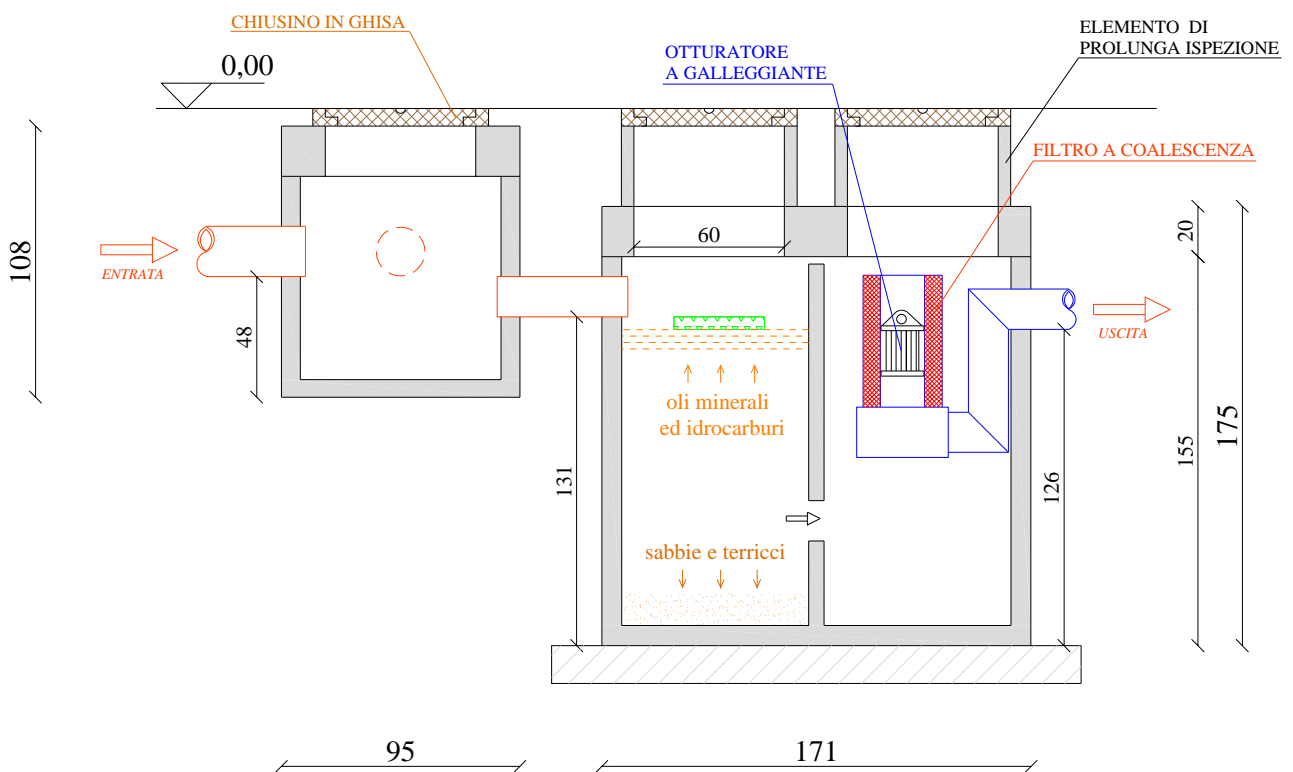

## PIANTA

## SEZIONE

**DISOLEATORE - DISSABBIATORE mod. DD-500-1S/PAS**

Le misure sono indicative, ed espresse in centimetri